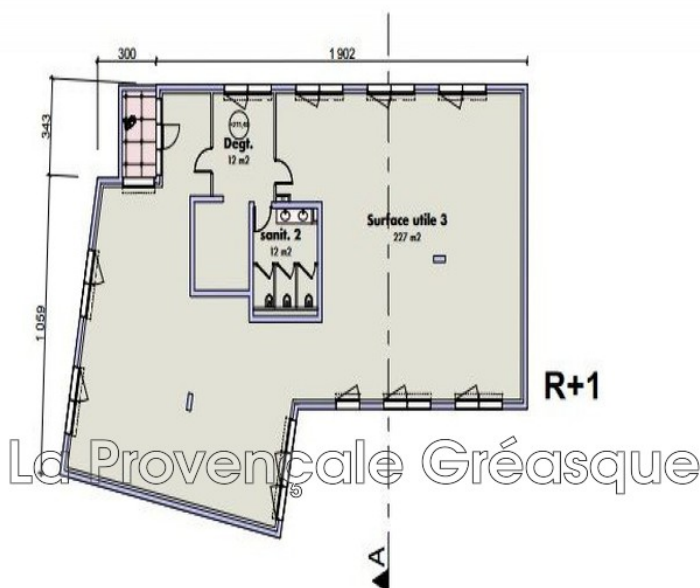

388 000 €

Professionnel bureau

Surface : 114 m²

Exposition : Nord

Couverture : Tuiles

Prestations :

Immeuble indépendant, Digicode,

Interphone, Accès handicapé

Bureau 6453 La Destrousse

Votre agence vous propose dans un immeuble neuf de bureau dans un secteur très recherché, des murs de bureau d'une surface de 114m² exploitable. Emplacement 1 bis. Avec parking privatif. Accès PMR. Possibilité d'acquisition de surface supplémentaire dans la limites disponible. Proximité poche de parking, habitation et toutes commodités. Bien soumis aux statues de la copropriété. Nombre de lots 4. Procédure syndic : non Mandat numéro 6453. Honoraire charge vendeurs